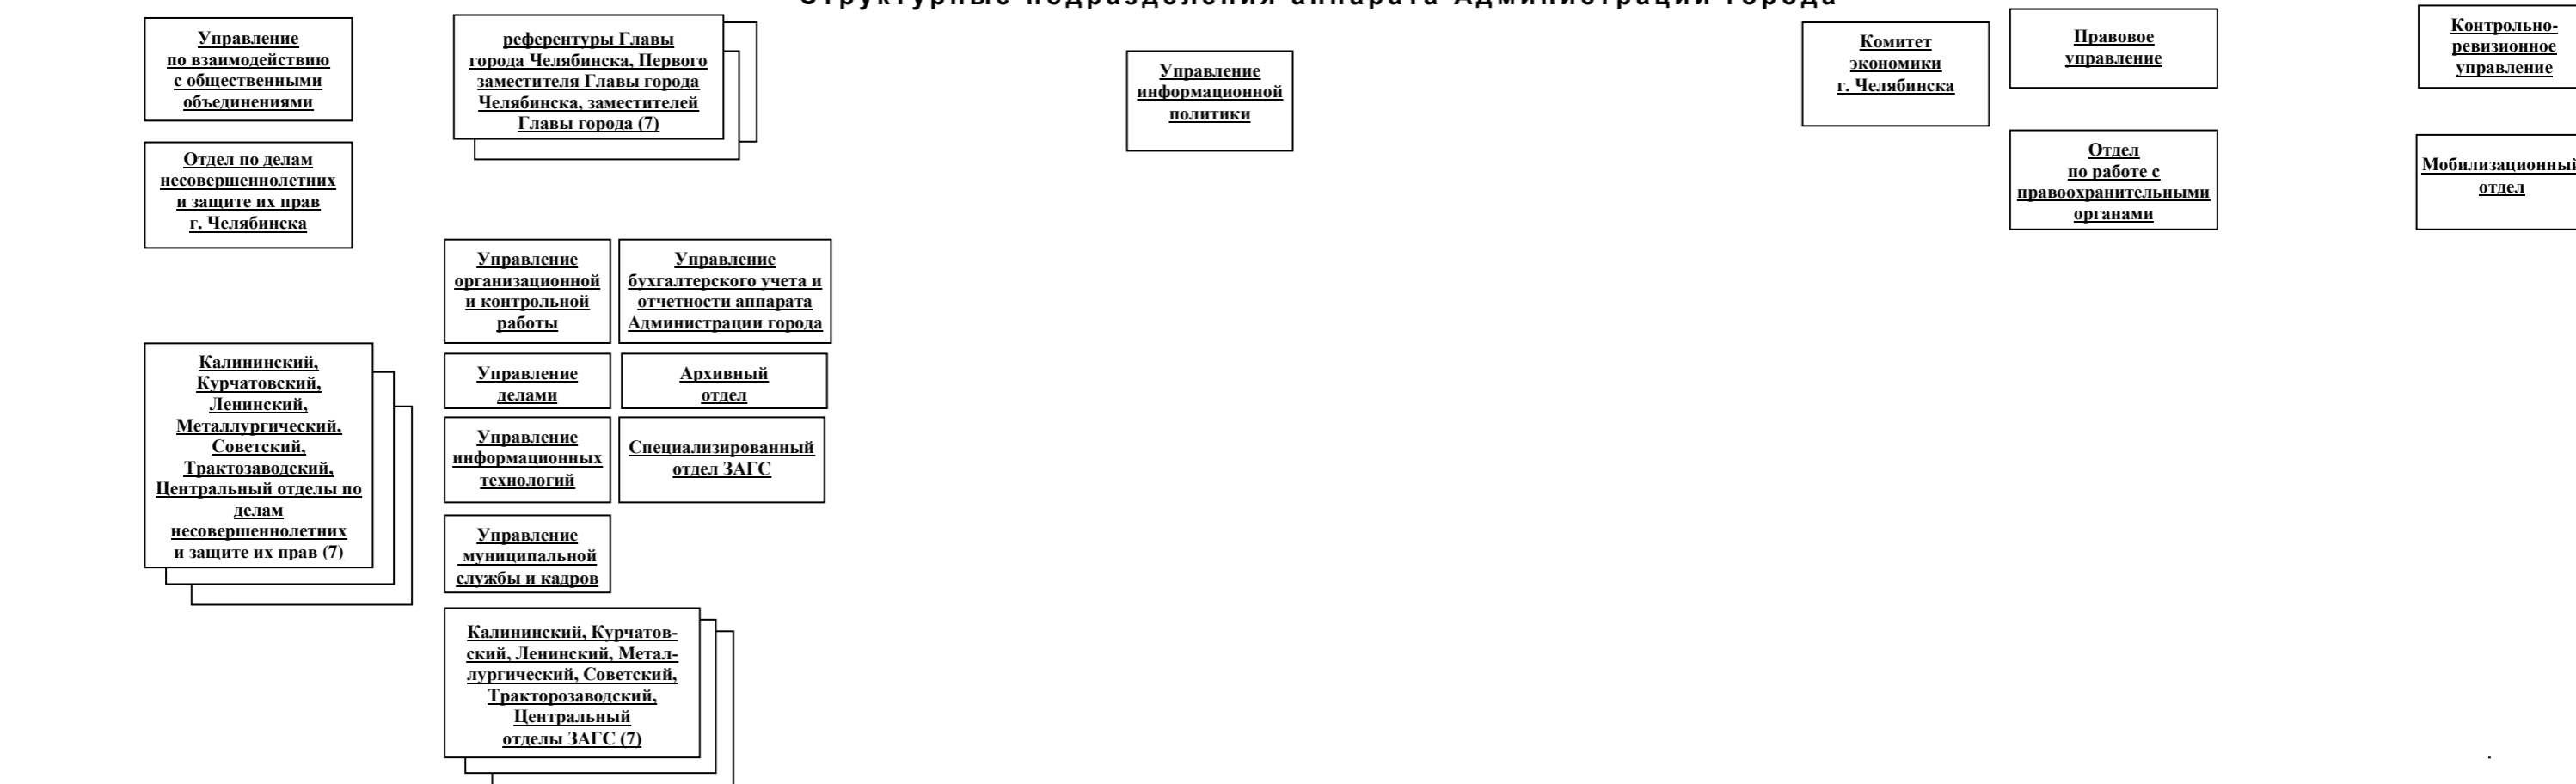

Глава города Челябинска

Должностные лица местного самоуправления Администрации города Челябинска, непосредственно обеспечивающие исполнение полномочий Главы города Челябинска

Структура Администрации города Челябинска

Структурные подразделения аппарата Администрации города

Отраслевые (функциональные) органы Администрации города