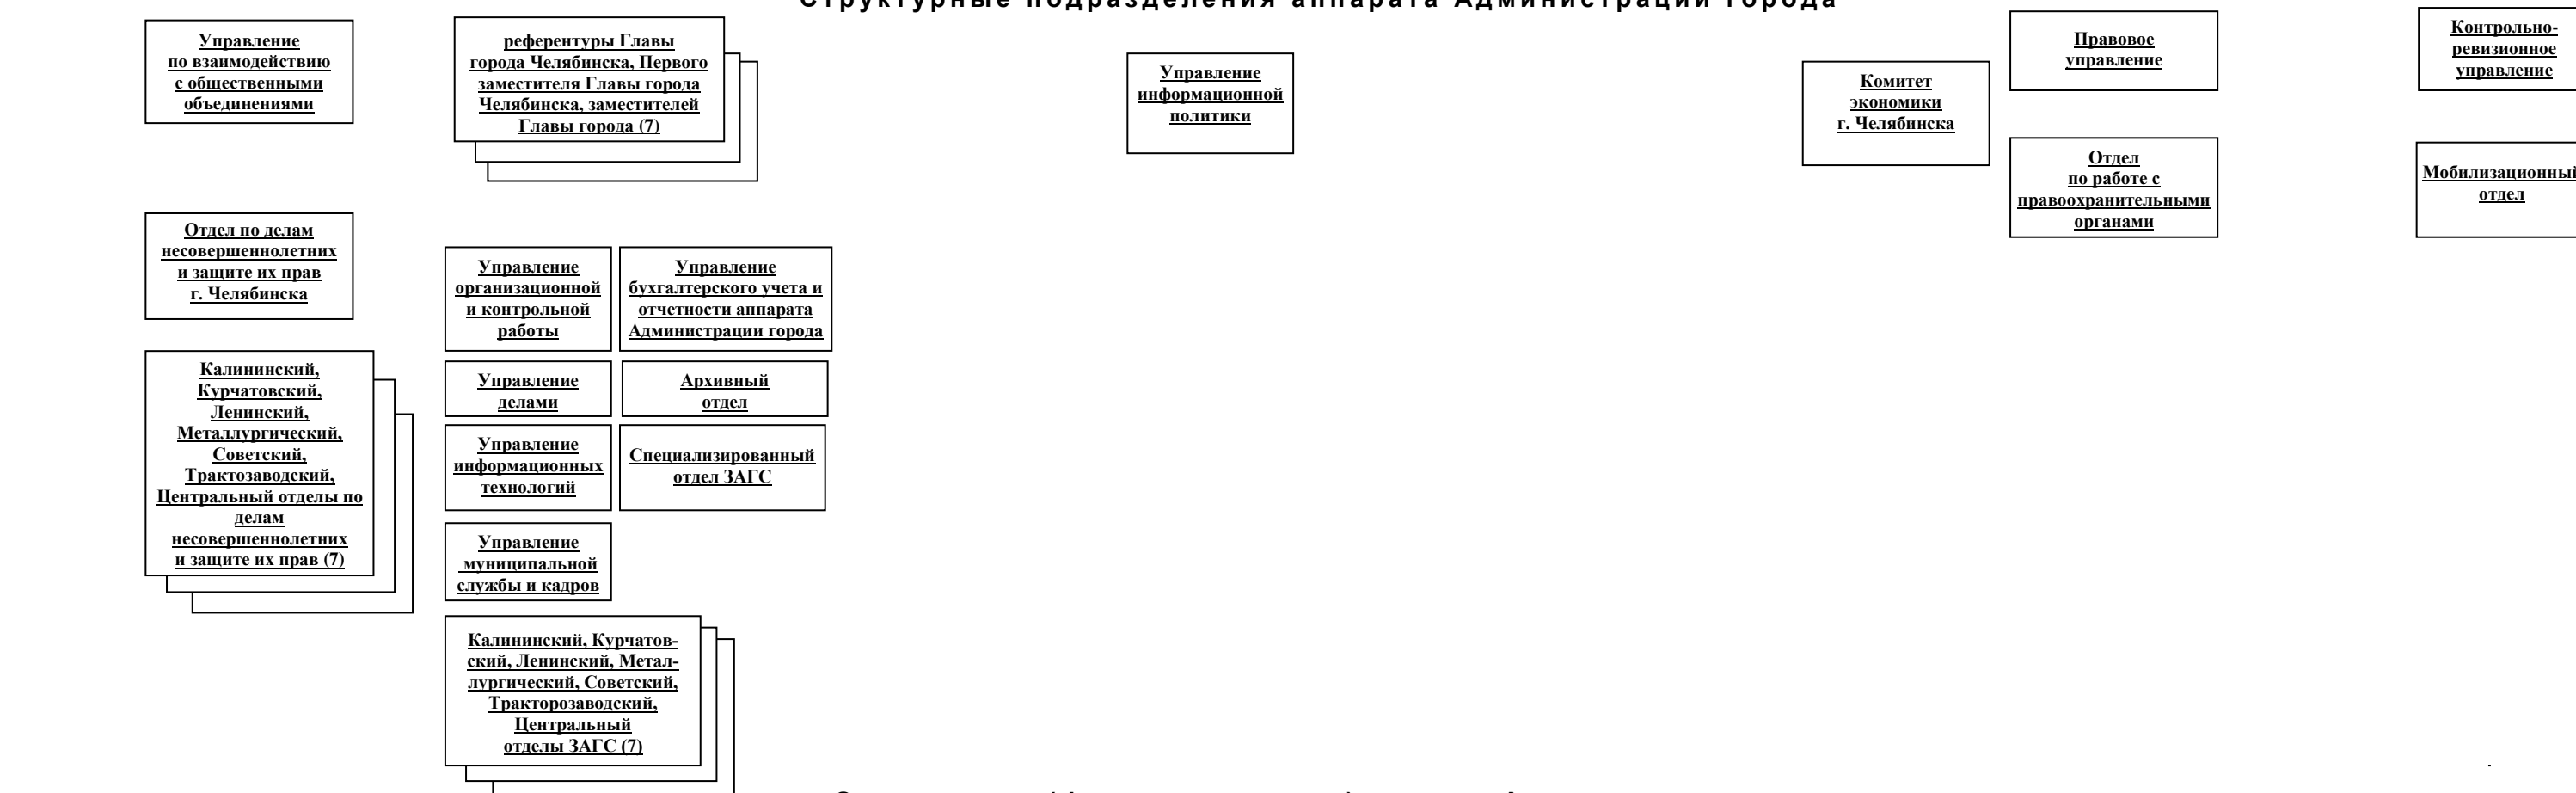

Глава города Челябинска

Должностные лица местного самоуправления Администрации города Челябинска, непосредственно обеспечивающие исполнение полномочий
Главы города Челябинска

Структура Администрации города Челябинска

Структурные подразделения аппарата Администрации города

Отраслевые (функциональные) органы Администрации города